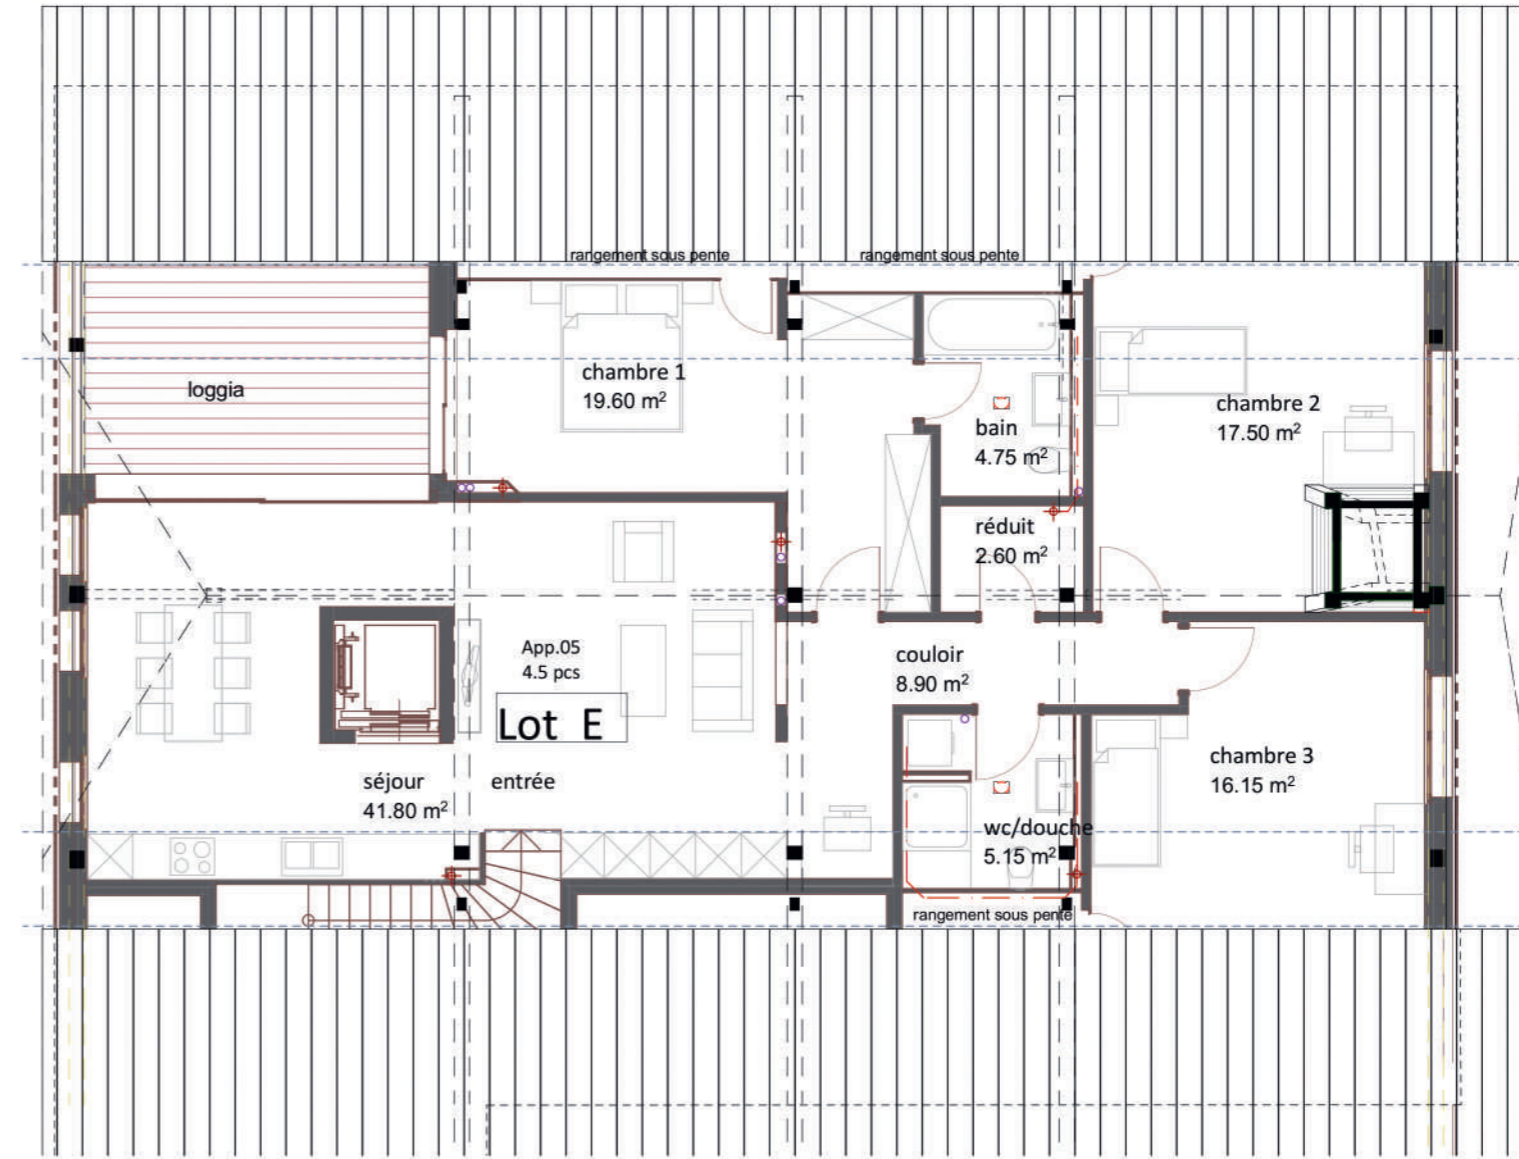

Lot E
4.5 pièces - Combles

Surface habitable	142 m ²
Surface terrasse	13 m ²
Jardin	105 m ²
Surface de vente nette	157 m ²

COMBLES